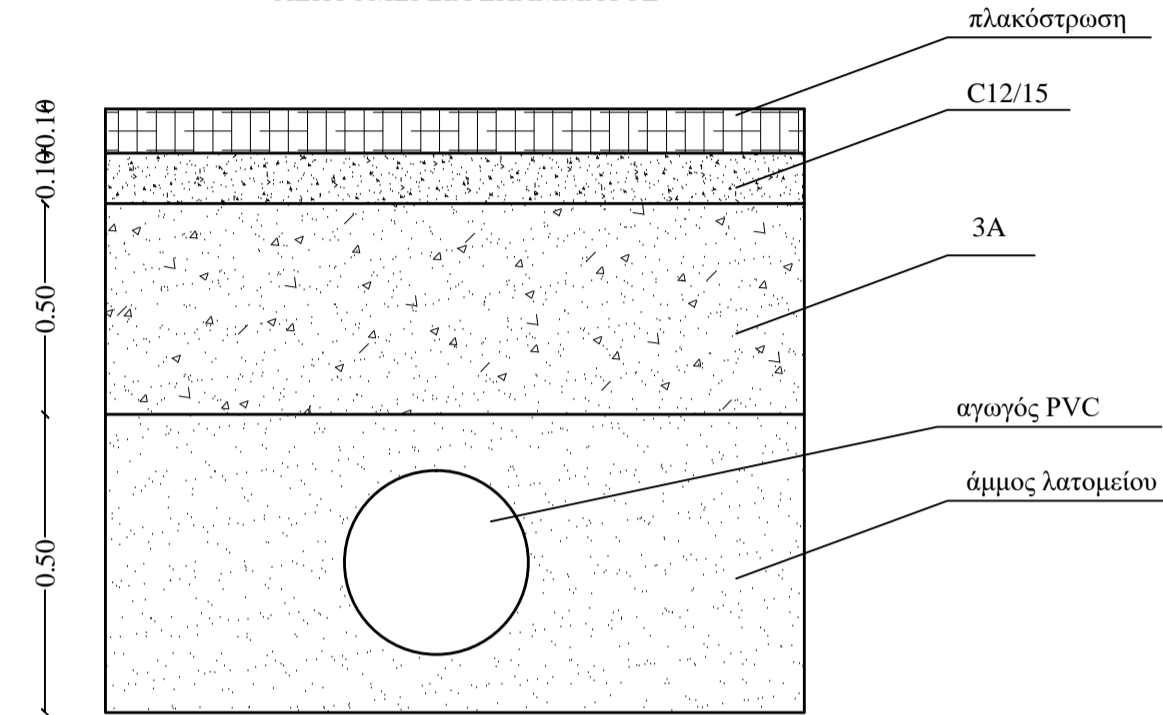

ΛΕΠΤΟΜΕΡΕΙΑ ΠΕΡΙΦΡΑΞΗΣ

ΛΕΠΤΟΜΕΡΕΙΑ ΣΚΑΜΜΑΤΟΣ

ΦΡΕΑΤΙΟ ΠΑΡΑΛΛΗΛΑ ΜΕ ΤΟΝ ΑΓΩΓΟ

ΦΡΕΑΤΙΟ ΚΑΤΑ ΜΗΚΟΣ ΤΗΣ ΠΛΑΤΕΙΑΣ

ΚΑΤΟΨΗ

ΚΑΤΟΨΗ

ΤΕΧΝΙΚΗ ΥΠΗΡΕΣΙΑ – ΔΗΜΟΥ ΝΙΚΟΛΑΟΥ ΣΚΟΨΦΑ

ΤΟΠΟΘΕΣΙΑ:

1:200

ΗΜΕΡΟΜΗΝΙΑ:

ΙΑΝΟΥΑΡΙΟΣ 2017

ΜΕΛΕΤΗΤΗΣ :

ΣΦΡΑΓΙΔΑ :

ΥΠΟΓΡΑΦΗ :