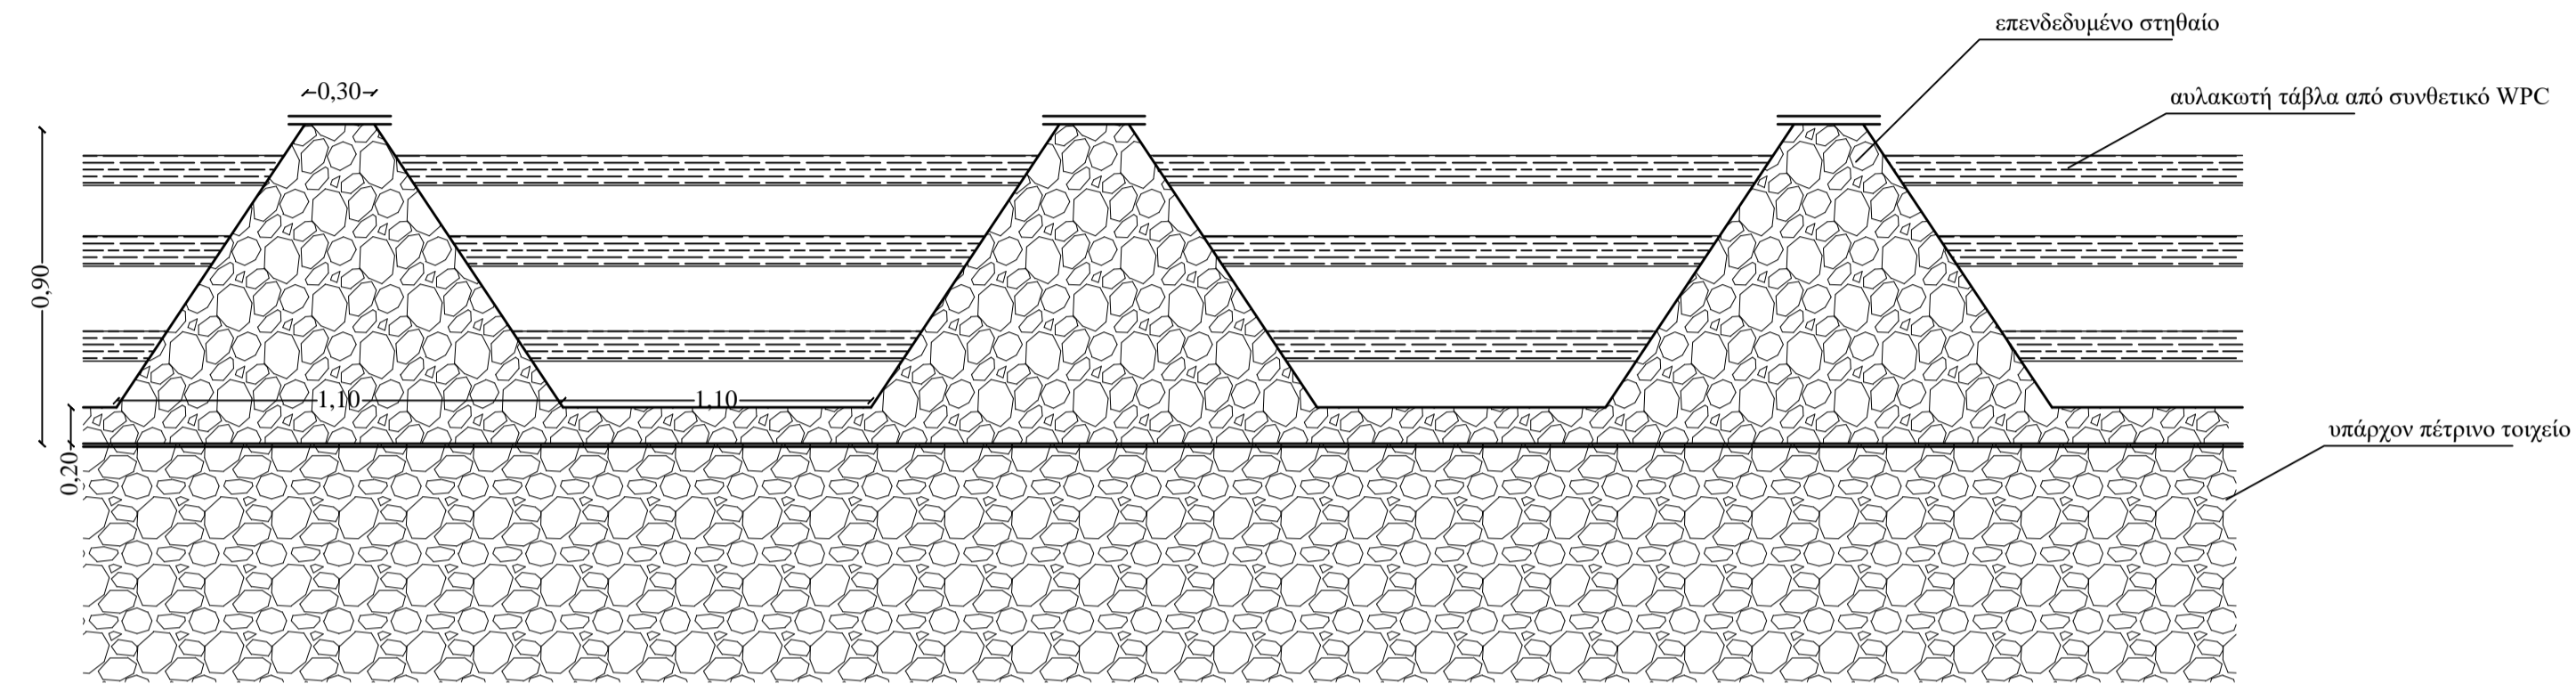

ΛΕΠΤΟΜΕΡΕΙΑ ΠΕΡΙΦΡΑΞΗΣ

ΛΕΠΤΟΜΕΡΕΙΑ ΣΚΑΜΜΑΤΟΣ

ΦΡΕΑΤΙΟ ΠΑΡΑΛΛΗΛΑ ΜΕ ΤΟΝ ΑΓΩΓΟ

ΦΡΕΑΤΙΟ ΚΑΤΑ ΜΗΚΟΣ ΤΗΣ ΠΛΑΤΕΙΑΣ

ΚΑΤΟΨΗ

ΚΑΤΟΨΗ

ΤΕΧΝΙΚΗ ΥΠΗΡΕΣΙΑ – ΔΗΜΟΥ ΝΙΚΟΛΑΟΥ ΣΚΟΨΦΑ

ΤΟΠΟΘΕΣΙΑ:

1:200

ΗΜΕΡΟΜΗΝΙΑ:

ΙΑΝΟΥΑΡΙΟΣ 2017

ΜΕΛΕΤΗΤΗΣ :

ΣΦΡΑΓΙΔΑ :

ΥΠΟΓΡΑΦΗ :