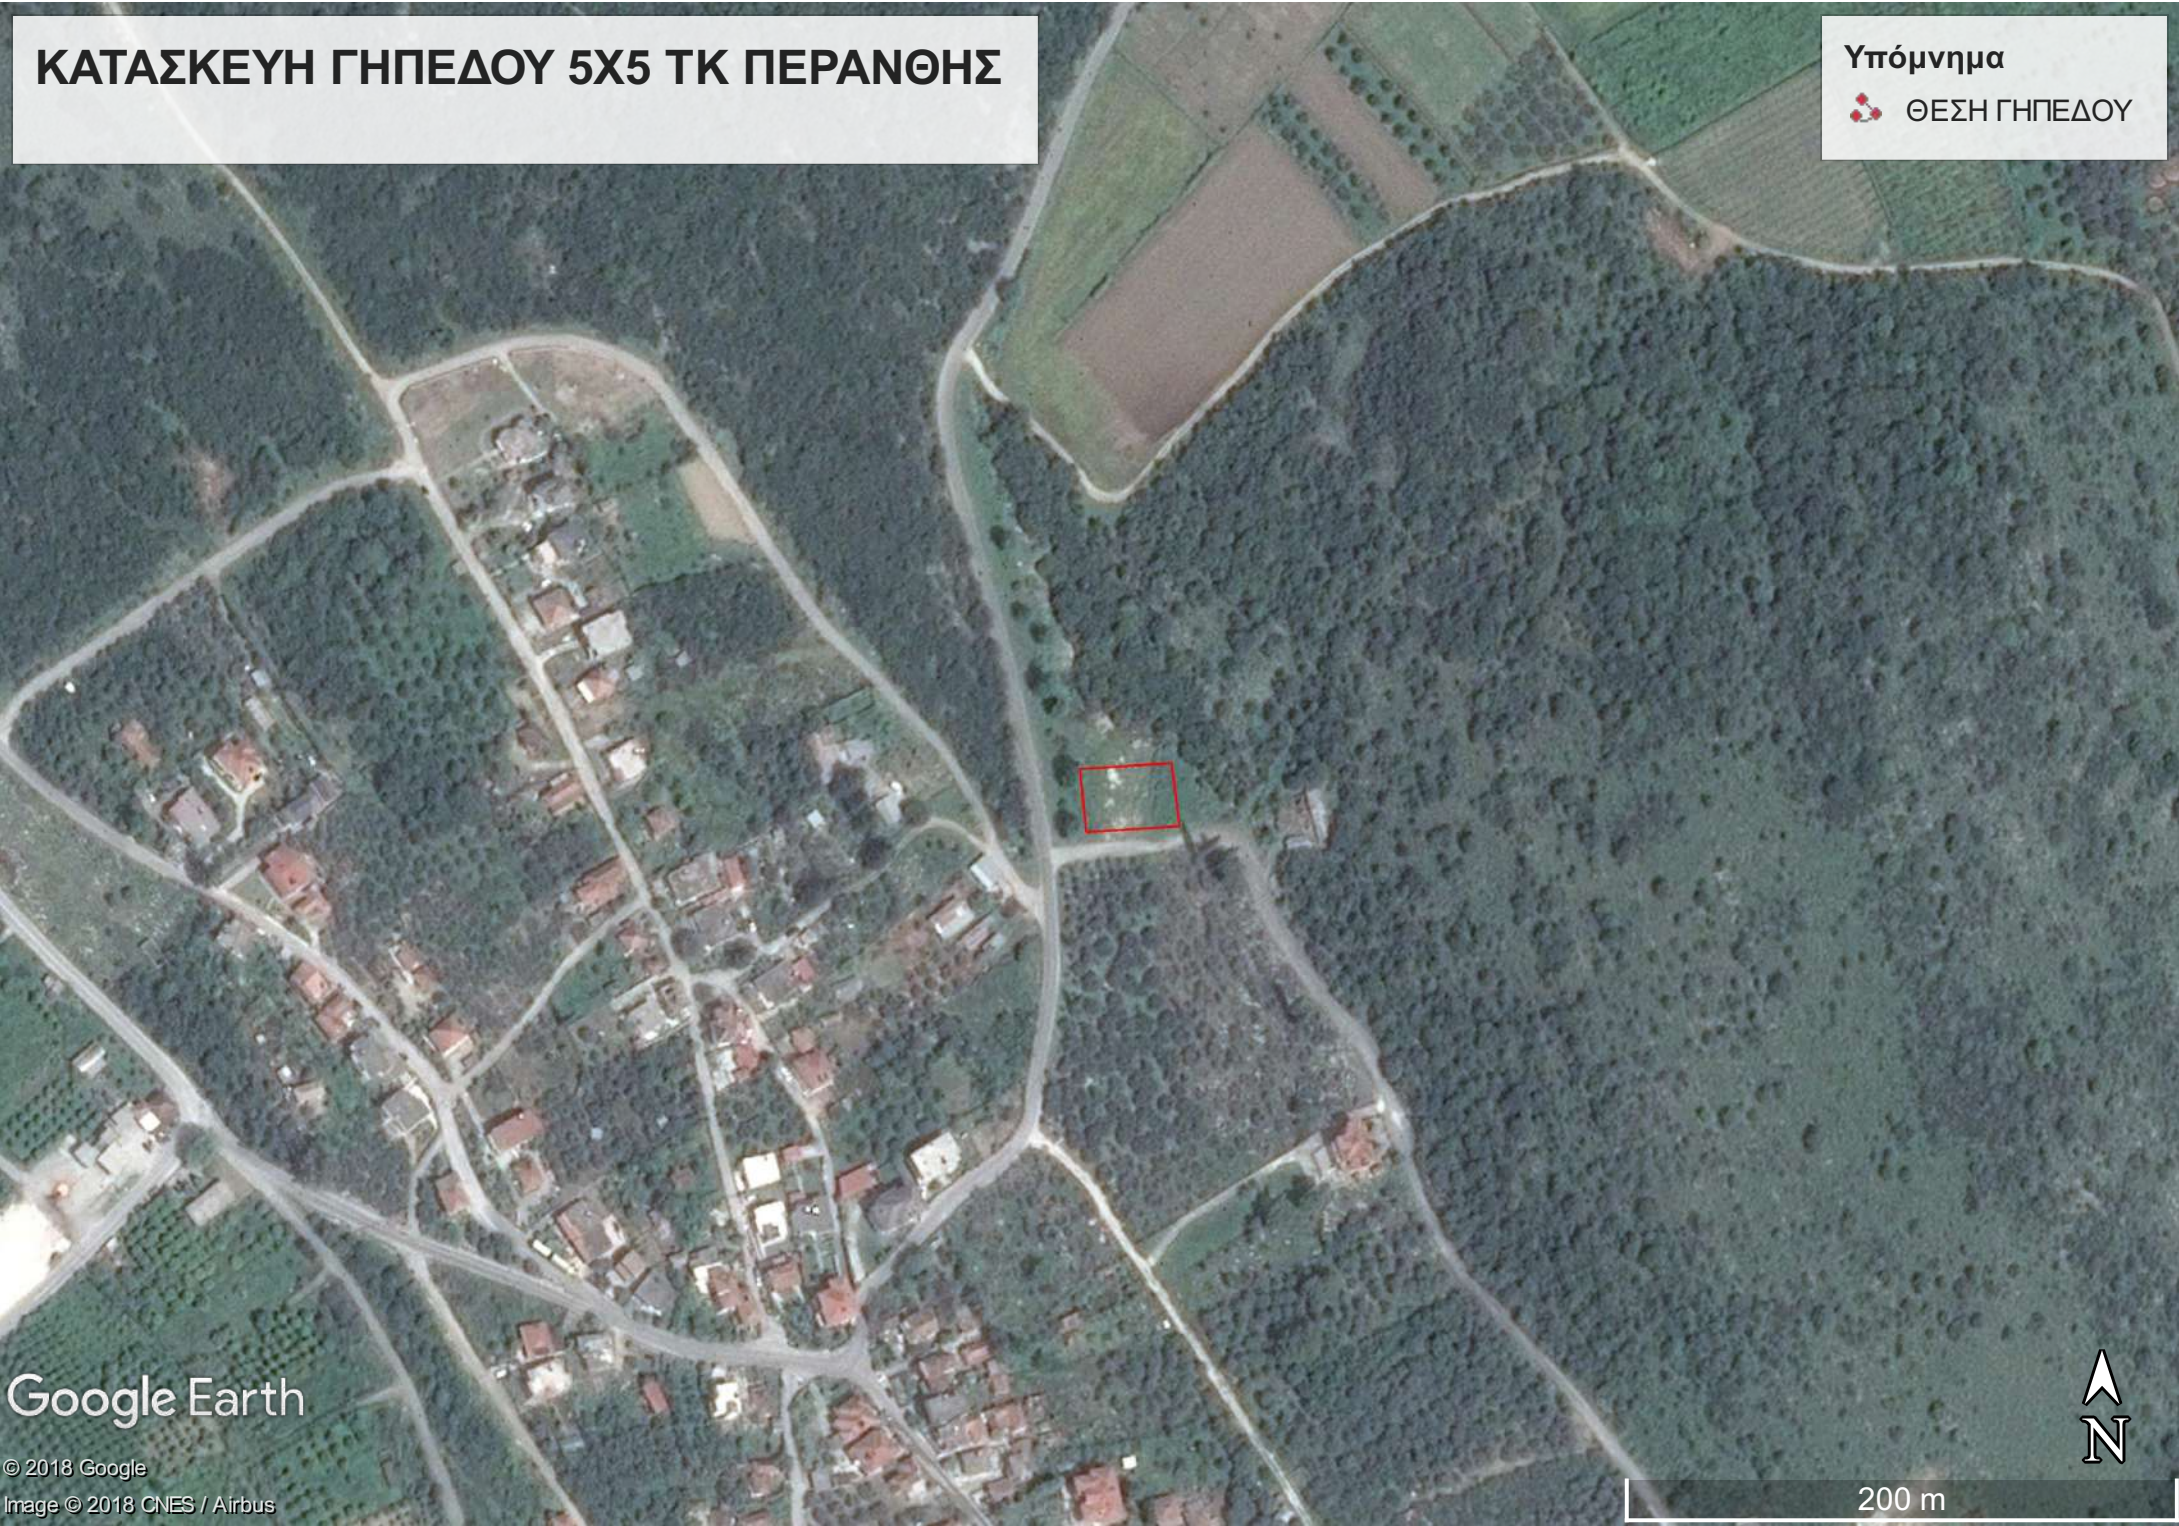

ΚΑΤΑΣΚΕΥΗ ΓΗΠΕΔΟΥ 5Χ5 ΤΚ ΠΕΡΑΝΘΗΣ

Υπόμνημα
📍 ΘΕΣΗ ΓΗΠΕΔΟΥ

Google Earth

© 2018 Google
Image © 2018 CNES / Airbus

200 m